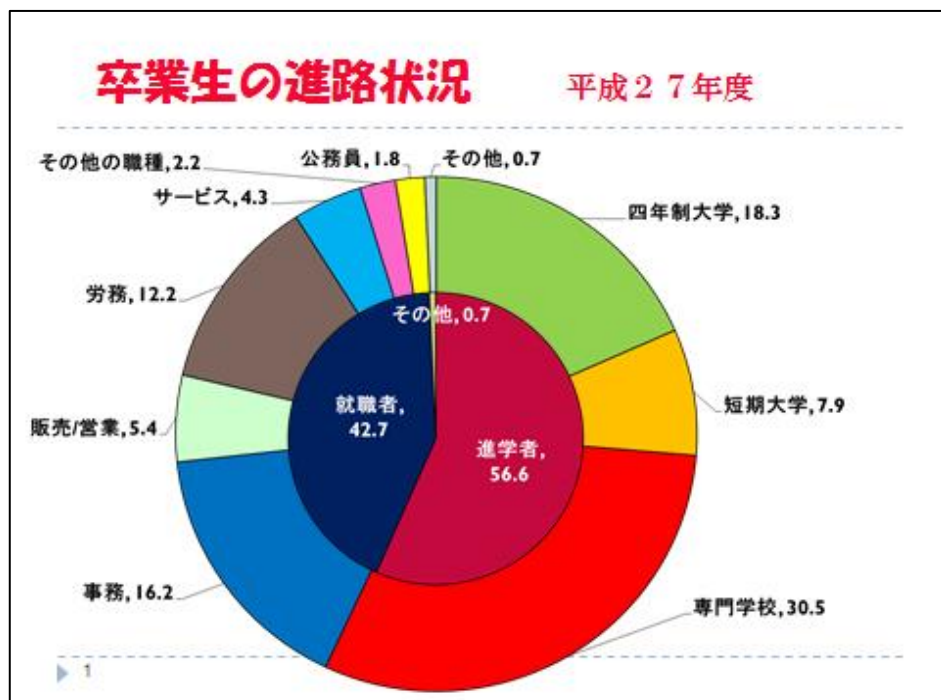

進路状況(H25~27)

大学 進学先分野 ベスト3(27年度)

- ◎ 1 経済・商業・情報処理系
- ◎ 2 医療技術系
- ◎ 3 福祉・心理系

大学 進学先 ベスト5(26,27年度)

県外

- | | |
|---------|----|
| 1. 中央大学 | 4名 |
| " 神奈川大学 | 4名 |
| 3. 専修大学 | 3名 |
| " 国士舘大学 | 3名 |
| " 松本大学 | 3名 |

県内

- | | |
|-----------|-----|
| 1. 山梨学院大学 | 27名 |
| 2. 健康科学大学 | 6名 |
| " 帝京科学大学 | 5名 |
| 4. 山梨英和大学 | 4名 |
| " 山梨県立大学 | 3名 |

▶ 2

短大 進学先ベスト5 (26,27年度)

- | | |
|----------------------|-----|
| 1. 山梨学院短大 (保育・食物栄養系) | 25名 |
| 2. 帝京学院短大 (保育系) | 7名 |
| 3. 大月短大 (経済系) | 3名 |
| " 東京女子体育短大 (保育系) | 3名 |
| 5. 実践女子短大 (人文系) | 2名 |